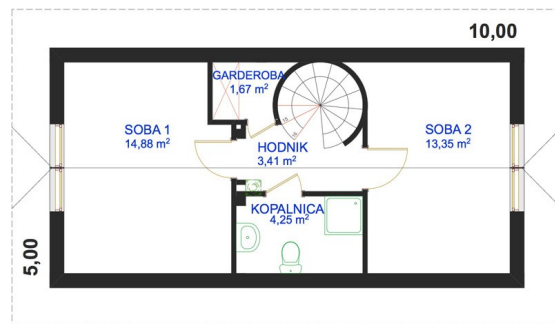

VINSKA KLET PELIN

VZHODNA FASADA

JUŽNA FASADA

ZAHODNA FASADA

SEVERNA FASADA

PRITLIČJE

MANSARDA

KLET

SKUPNE KVADRATURE:

KLET: **40,48 m²**

PRITLIČJE: **39,82 m²**

MANSARDA: **37,56 m²**

SKUPAJ: **117,86 m²**