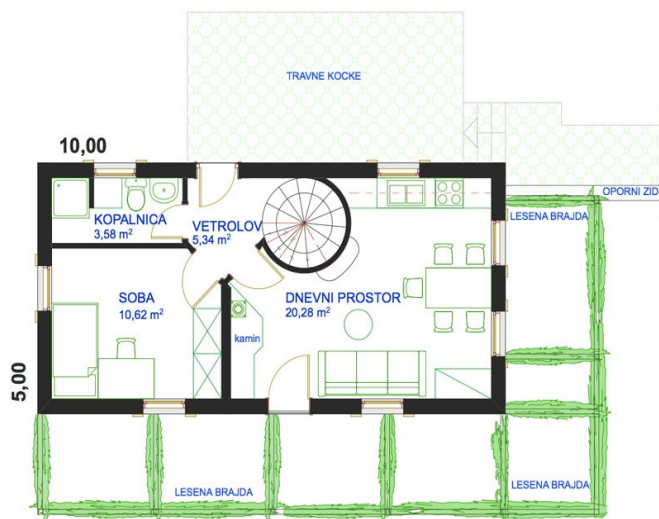

VINSKA KLET PELIN

VZHODNA FASADA

JUŽNA FASADA

ZAHODNA FASADA

SEVERNA FASADA

PRITLIČJE

MANSARDA

KLET

SKUPNE KVADRATURE:

KLET: **40,48 m²**

PRITLIČJE: **39,82 m²**

MANSARDA: **37,56 m²**

SKUPAJ: **117,86 m²**