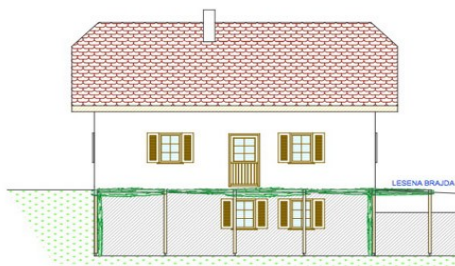

VINSKA KLET PELIN

VZHODNA FASADA

JUŽNA FASADA

ZAHODNA FASADA

SEVERNA FASADA

PRITLIČJE

MANSARDA

KLET

SKUPNE KVADRATURE:

KLET: **40,48 m²**

PRITLIČJE: **39,82 m²**

MANSARDA: **37,56 m²**

SKUPAJ: **117,86 m²**