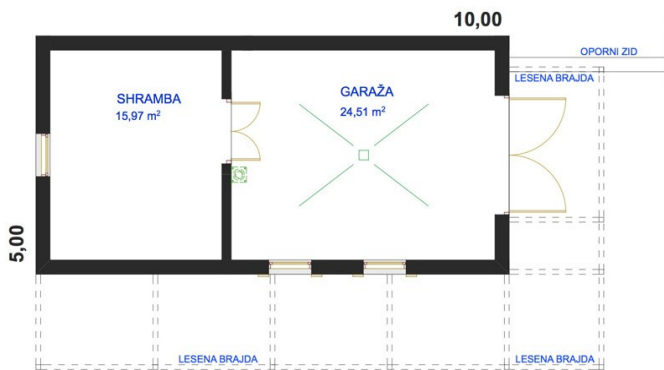

VINSKA KLET PELIN

VZHODNA FASADA

JUŽNA FASADA

ZAHODNA FASADA

SEVERNA FASADA

PRITLIČJE

MANSARDA

KLET

SKUPNE KVADRATURE:

KLET: **40,48 m²**

PRITLIČJE: **39,82 m²**

MANSARDA: **37,56 m²**

SKUPAJ: **117,86 m²**